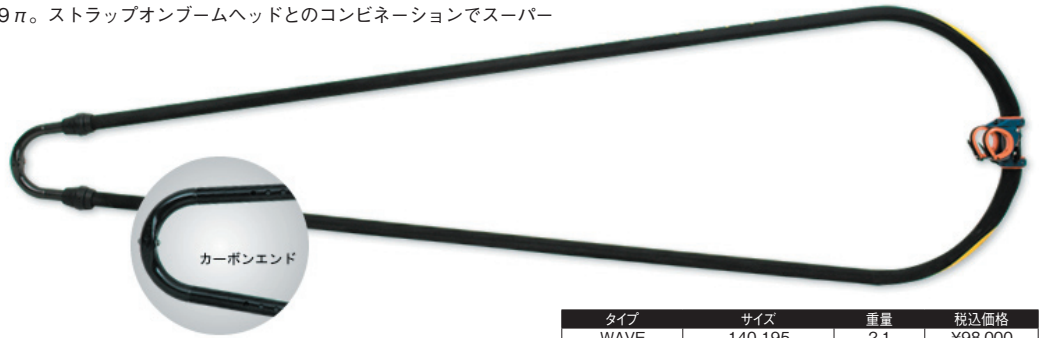

BOOM

STREAMLINED BOOM

オーバーハンド用(マスト手が順手)ブーム。オーバーハンド、逆手どちらにも対応できる。マスト付近のカーブを大きく広げることで今までより確実にマスト角を立てることができるようになった。スラロームはマスト角をたてることによりセイル効率をあげ確実なスピードアップを可能だ。また順手のウェーブ、フリースタイルはオーバーハンドのままストレスなくボトムターンや技にはいることができる。100%プリブレグカーボン性。径も握りやすい29π。ストラップオンブームヘッドとのコンビネーションでスーパースティッフな強度を持つ。

ストラップオン ブームヘッド

◆タイプ/ STD、RDM

◆税込価格/ ¥18,500(アダプター込)

ブームジョアアダプターは各メーカーごとにサイズが異なります。ご注文の際はメーカー名を忘れずに
NP,FB, NEW FB, HP & GT, DF ¥4,000

カーボンエンド

タイプ	サイズ	重量	税込価格
WAVE	140-195	2.1	¥98,000
WAVE	155-205	2.2	¥99,000
WAVE	170-220	2.4	¥101,000
SLALOM	175-225	2.3	¥104,000
SLALOM	195-245	2.5	¥106,000

JOINT

EXTENSIONS

カップタイプ

モデル	タイプ	サイズ	税込価格
ボールベアリング	エクストラロング	0-46	¥17,000
アリング	ロングEX	0-30	¥16,500
プラス	エクストラロング	0-46	¥14,500
	ロングEX	0-30	¥14,000

ユーロ

モデル	タイプ	サイズ	税込価格
ボールベアリング	エクストラロング	0-46	¥20,000
アリング	ロングEX	0-30	¥19,500
プラス	エクストラロング	0-46	¥17,500
	ロングEX	0-30	¥17,000